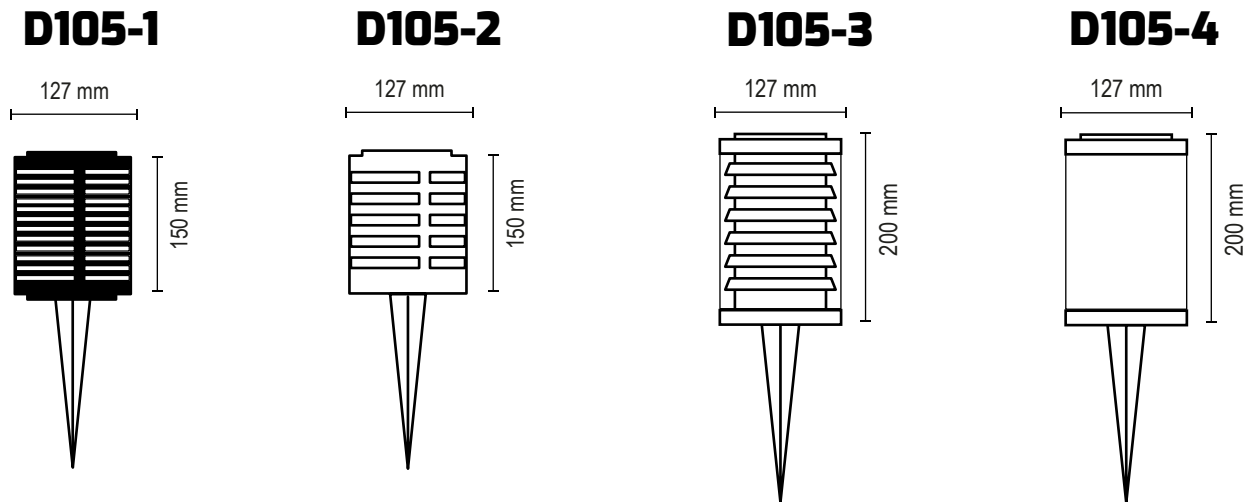

FICHA TECNICA: D105

Lámpara: Led - Incandescente

Zócalo: E27

Colores:

- Gris Grafito
- Gris plata
- Marrón chocolate
- Blanco microtexturado
- Negro microtexturado

Me dirijo a Usted para hacerle llegar información técnica y garantía del producto. Fabricado en nuestra planta situada en Bernal Pcia. de Bs. As. Bajo certificación privada y aprobada para su uso exterior e interior.

Luminaria de aleación de aluminio inyectada a presión, mecanizado con maquinarias de alta precisión [torno CNC], apto para instalaciones en exterior, IP 54, protección contra la penetración de agua y suciedad.